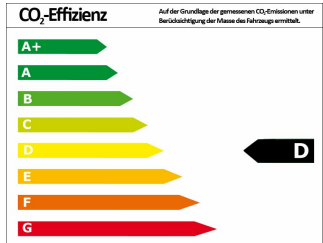

KIA Sportage 1.6 GDI Edition 7 2WD

Tageszulassung

Druckdatum: 28.09.2020

Preis: 20.990 € MwSt. ausweisbar

Fahrzeugnummer: NEW-27

Fahrzeugdaten

Leistung	97 kW (132 PS)
Erstzulassung	07/2020

Verbrauch und Umwelt

Effizienzklasse	D
CO ₂ -Ausstoß komb.*	159 g/km
Verbr. innerorts*	8,10 l/100km
Verbr. außerorts*	6,20 l/100km
Verbr. kombiniert*	6,90 l/100km

*) Weitere Informationen zum offiziellen Kraftstoffverbrauch und den offiziellen spezifischen CO₂-Emissionen neuer Personenkraftwagen können dem „Leitfaden über den Kraftstoffverbrauch, die CO₂-Emissionen und den Stromverbrauch neuer Personenkraftwagen“ entnommen werden, der an allen Verkaufsstellen und bei der Deutschen Automobil Treuhand GmbH (DAT) unentgeltlich erhältlich ist.