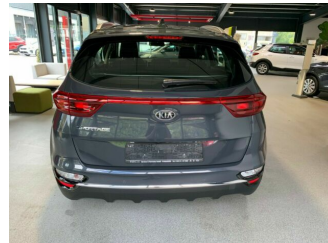

KIA Sportage 1.6 GDI Edition 7 2WD

Tageszulassung

Druckdatum: 28.09.2020

Preis: 20.990 € MwSt. ausweisbar

Fahrzeugnummer: NEW-27

Fahrzeugdaten

Leistung	97 kW (132 PS)
Erstzulassung	07/2020

Verbrauch und Umwelt