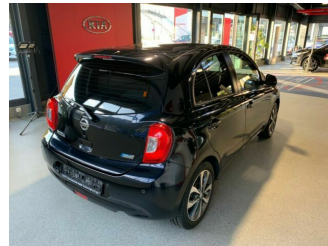

NISSAN Micra DIG-S 1.2

Gebrauchtfahrzeug

Druckdatum: 28.09.2020

Preis: 7.990 €

Fahrzeugnummer: NEW-36

Fahrzeugdaten

Leistung	72 kW (98 PS)
Erstzulassung	07/2015
Farbe	schwarz (SAPPHIRE BLACK (M))

Verbrauch und Umwelt

Ausstattung

- Leichtmetallfelgen
- Einparkhilfe
- Servolenkung
- Sitzheizung
- Elektr. Fensterheber
- Metallic
- Regensensor
- Bluetooth
- Klimatisierung
- Wegfahrsperre
- Elektron. Stabilitätsprogramm (ESP)
- Antiblockiersystem (ABS)
- Navigationssystem
- Klimaautomatik
- Multifunktionslenkrad
- Außenspiegel elektrisch
- Panoramadach