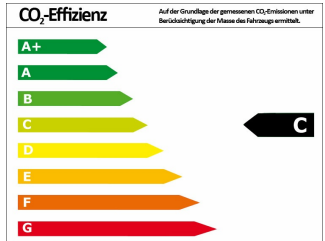

SKODA Octavia Combi Ambition 1.8 TSI

Gebrauchtfahrzeug

Druckdatum: 21.10.2020

Preis: 14.900 € MwSt. ausweisbar

Fahrzeugnummer: NEW-30

Fahrzeugdaten

Leistung	132 kW (179 PS)
Erstzulassung	07/2017
Farbe	schwarz (Schwarz-Magic Perleffekt)

Verbrauch und Umwelt

Effizienzklasse	C
CO ₂ -Ausstoß komb.*	140 g/km
Verbr. innerorts*	7,60 l/100km
Verbr. außerorts*	5,20 l/100km
Verbr. kombiniert*	6,10 l/100km

*) Weitere Informationen zum offiziellen Kraftstoffverbrauch und den offiziellen spezifischen CO₂-Emissionen neuer Personenkraftwagen können dem „Leitfaden über den Kraftstoffverbrauch, die CO₂-Emissionen und den Stromverbrauch neuer Personenkraftwagen“ entnommen werden, der an allen Verkaufsstellen und bei der Deutschen Automobil Treuhand GmbH (DAT) unentgeltlich erhältlich ist.